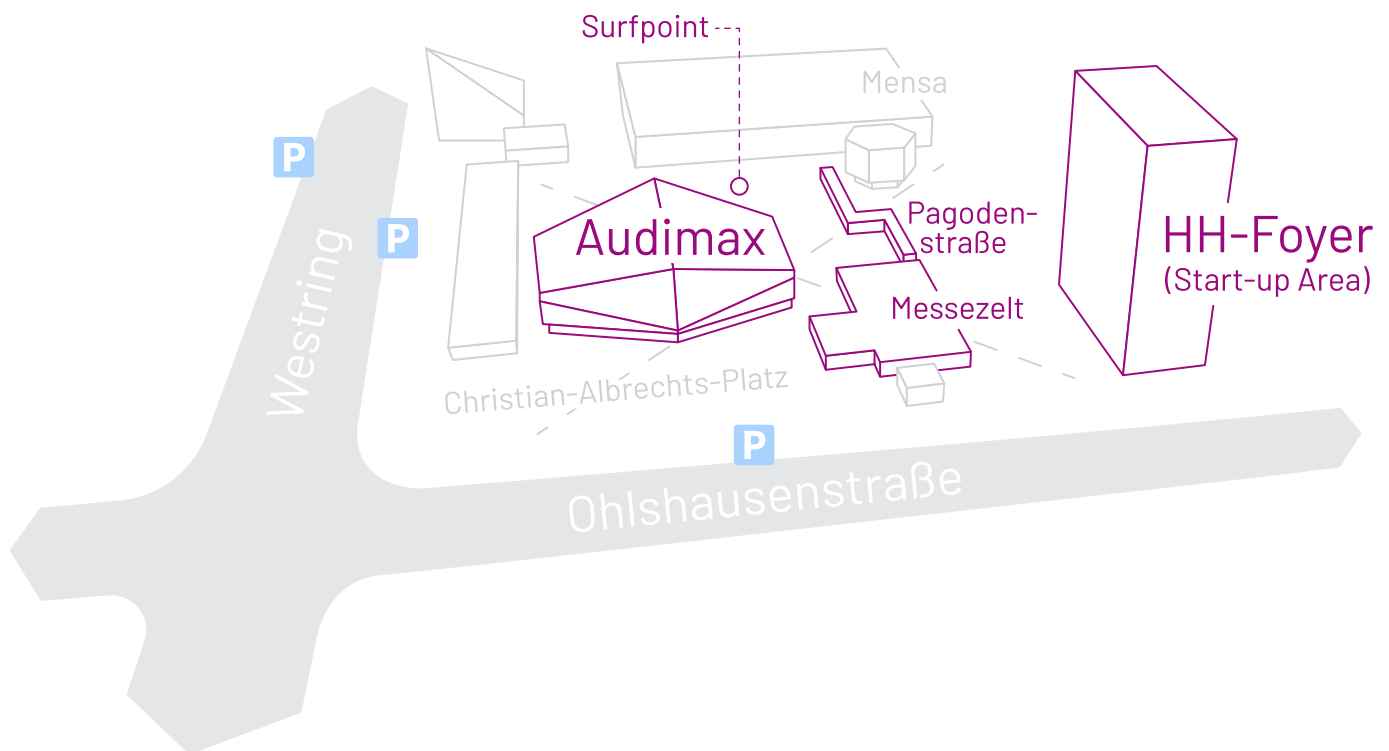

talent transfair
JOBMESSE CAU & FH KIEL

11. Mai 2023
Messegelände

talent transfair
JOBMESSE CAU & FH KIEL

Standverteilung Audimax

Aussteller Audimax

- | | | | |
|-----|---|-----|---|
| A01 | Messe-Info | A16 | KVP Pharma + Vetrinär Produkte GmbH / an Elanco Animal Health company |
| A02 | LESER GmbH & Co. KG | A17 | Stadtwerke Kiel AG |
| A03 | Finbridge GmbH & Co. KG | A18 | UKSH - Universitätsklinikum Schleswig-Holstein |
| A04 | Bartels-Langness Handelsgesellschaft mbH & Co. KG | A19 | TimberTec GmbH |
| A05 | OQmented GmbH | A20 | Moeller Operating Engineering GmbH (M.O.E.) |
| A06 | inab - Ausbildungs- und Beschäftigungsgesellschaft des bfw mbH | A21 | ppi Media GmbH |
| A07 | Ministerium für Allgemeine und Berufliche Bildung, Wissenschaft, Forschung und Kultur | A22 | Reservix GmbH |
| A08 | Consist Software Solutions GmbH | A23 | BAT Agrar GmbH & Co. KG |
| A09 | KPMG AG Wirtschaftsprüfungsgesellschaft | A24 | Dataport AöR |
| A10 | Sparkasse Holstein | A25 | REGIOCAST GmbH & Co. KG |
| A11 | ORANGE Engineering GmbH & Co. KG | A26 | REGIOCAST GmbH & Co. KG |
| A12 | PPI AG | A27 | Aussteller-Café |
| A13 | Gebäudemanagement Schleswig-Holstein AöR | | |
| A14 | SWN Stadtwerke Neumünster | | |
| A15 | FLS - Fast Lean Smart | | |

Haupteingang
Christian-Albrechts-Platz