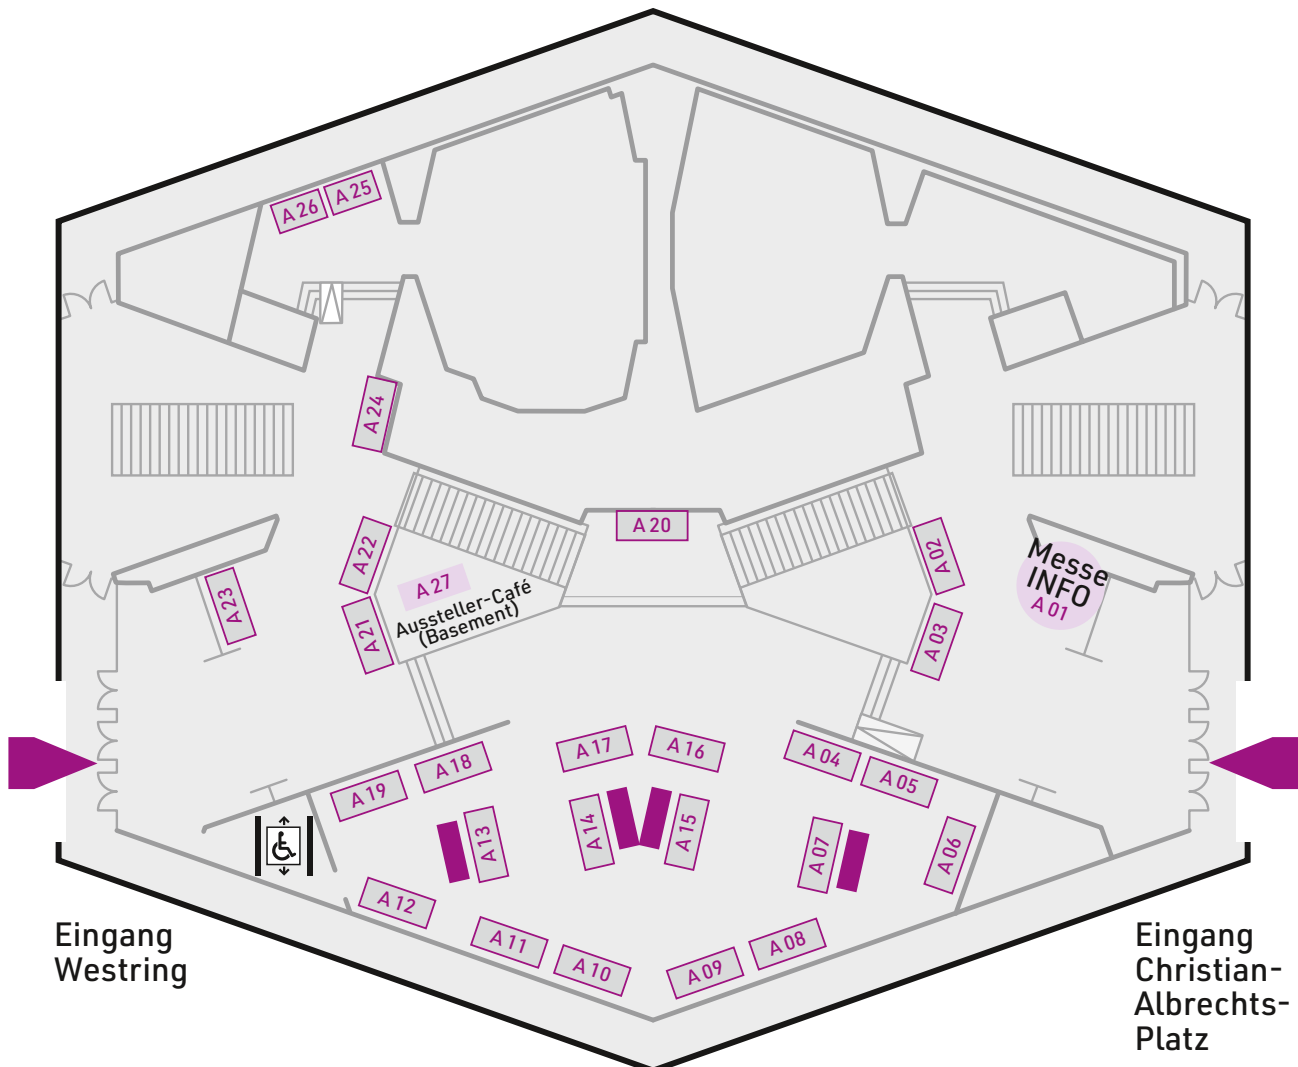

talent transfair
JOBMESSE CAU & FH KIEL

11. Mai 2023
Messegelände

talent transfair
JOBMESSE CAU & FH KIEL

Standverteilung Audimax

Aussteller Audimax

- | | | | |
|-----|---|-----|---|
| A01 | Messe-Info | A16 | KVP Pharma + Vetrinär Produkte GmbH / an Elanco Animal Health company |
| A02 | LESER GmbH & Co. KG | A17 | Stadtwerke Kiel AG |
| A03 | Finbridge GmbH & Co. KG | A18 | UKSH - Universitätsklinikum Schleswig-Holstein |
| A04 | Bartels-Langness Handelsgesellschaft mbH & Co. KG | A19 | TimberTec GmbH |
| A05 | OQmented GmbH | A20 | Moeller Operating Engineering GmbH (M.O.E.) |
| A06 | inab - Ausbildungs- und Beschäftigungsgesellschaft des bfw mbH | A21 | ppi Media GmbH |
| A07 | Ministerium für Allgemeine und Berufliche Bildung, Wissenschaft, Forschung und Kultur | A22 | Reservix GmbH |
| A08 | Consist Software Solutions GmbH | A23 | BAT Agrar GmbH & Co. KG |
| A09 | KPMG AG Wirtschaftsprüfungsgesellschaft | A24 | Dataport AöR |
| A10 | Sparkasse Holstein | A25 | REGIOCAST GmbH & Co. KG |
| A11 | ORANGE Engineering GmbH & Co. KG | A26 | REGIOCAST GmbH & Co. KG |
| A12 | PPI AG | A27 | Aussteller-Café |
| A13 | Gebäudemanagement Schleswig-Holstein AöR | | |
| A14 | SWN Stadtwerke Neumünster | | |
| A15 | FLS - Fast Lean Smart | | |

Haupteingang
Christian-Albrechts-Platz