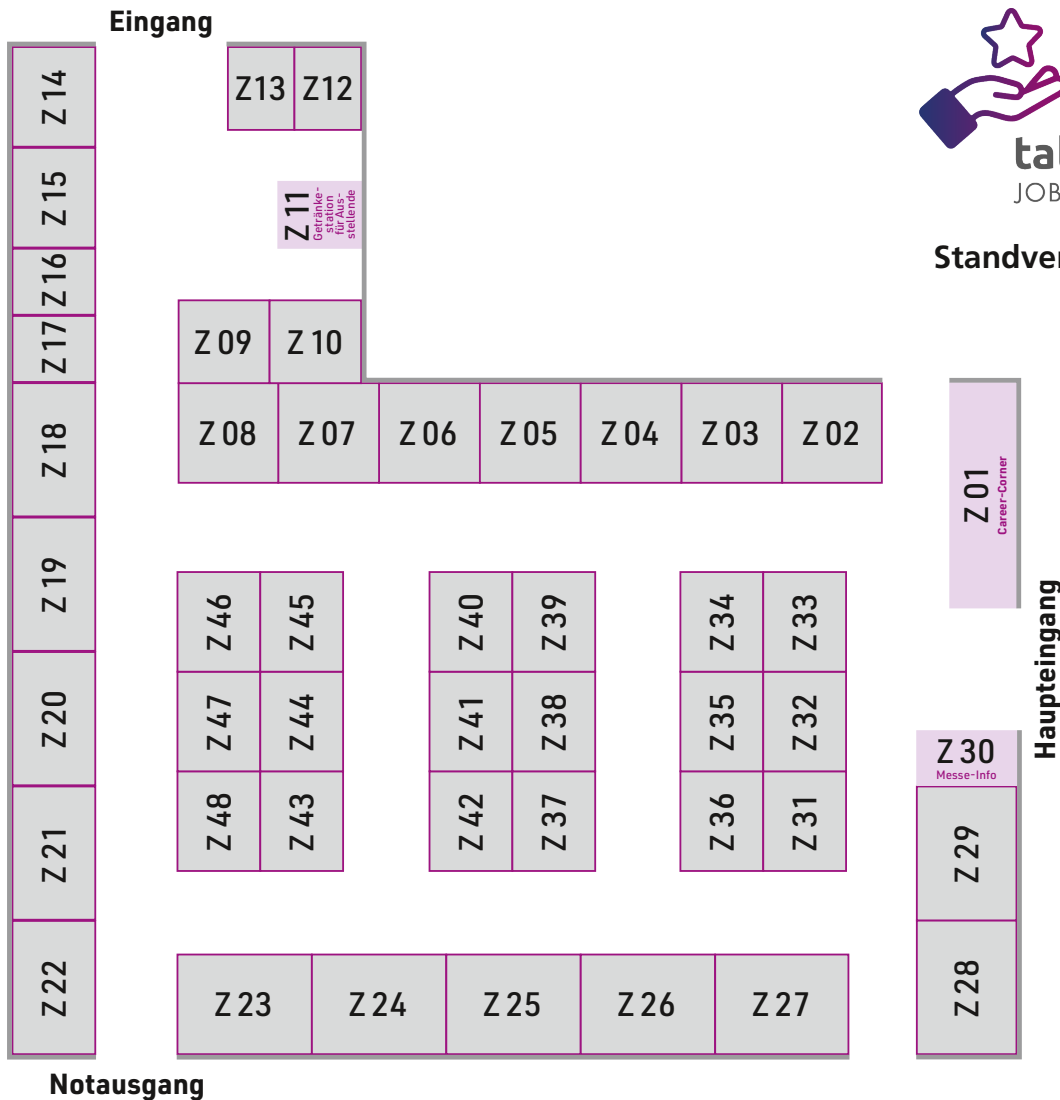

talent transfair
JOBMESSE CAU & FH KIEL

Standverteilung Messezelt

Aussteller Messezelt

Z01	Career Corner: Career Center / Agentur für Arbeit Kiel	Z25	CITTI Unternehmensgruppe
Z02	Rohde & Schwarz GmbH & Co. KG	Z26	valantic GmbH - Enterprise Solutions
Z03	Augenklinik Rendsburg MVZ GmbH	Z27	Designa Verkehrsleittechnik GmbH
Z04	REINHOLZ Software & Technology GmbH	Z28	Rheinmetall Landsysteme GmbH
Z05	ETL consit GmbH	Z29	Gruppe Norddeutsche Gesellschaft für Diakonie
Z06	EUROGATE GmbH & Co. KGaA, KG	Z30	Messe-Info
Z07	CONDOK GmbH	Z31	Danfoss
Z08	Provinzial Konzern	Z32	Scheidt & Bachmann System Technik GmbH
Z09	CASIS Wirtschaftsprüfung / CASIS Steuerberatung	Z33	Raffinerie Heide GmbH
Z10	gGESSB mbH	Z34	MAC IT-Solutions GmbH
Z11	Getränkestation für Ausstellende	Z35	G. Pohl-Boskamp GmbH & Co. KG
Z12	d-fine GmbH	Z36	Deutsche Bank AG
Z13	New Communication GmbH & Co. KG	Z37	innobis AG
Z14	Gesellschaft für Freilandökologie und Naturschutzplanung mbH	Z38	Kieler Volksbank eG
Z15	Deutsche Industrie Video System GmbH	Z39	Talentschuppen GmbH
Z16	ESN Energie Systeme Nord GmbH	Z40	Brücke Schleswig-Holstein gGmbH
Z17	Akkodis	Z41	FERCHAU GmbH, Niederlassung Kiel
Z18	EDEKA Handelsgesellschaft Nord	Z42	VDI
Z19	Vater Holding GmbH	Z43	Krones AG
Z20	DOMCURA AG	Z44	Baker Tilly
Z21	Cloudflight GmbH	Z45	UXMA GmbH & Co. KG
Z22	Gemeinde Sønderborg und Gemeinde Aabenraa in Süddänemark	Z46	knk Gruppe
Z23	MASTERRIND GmbH	Z47	WTSH GmbH
Z24	assono GmbH	Z48	ACO Ahlmann SE & Co. KG